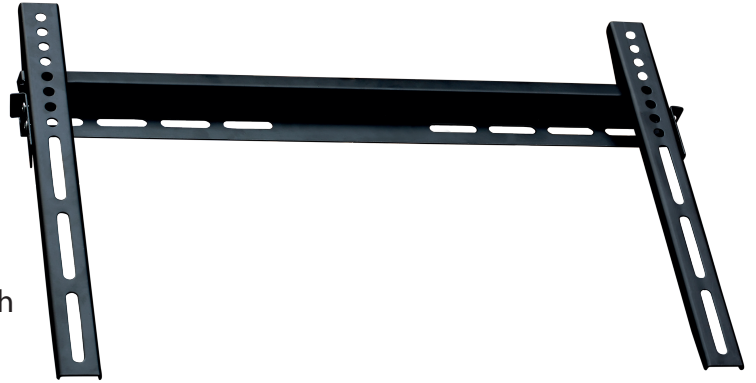

BASIC MOUNT M

Universal-Wandhalterung

hochwertiger Wandhalter für alle Flachbildschirme

empfohlene TV-Größe: ca. 26 - 37 Zoll

unterstützte VESA-Standards: 75 x 75, 100 x 100,
200 x 100, 200 x 200, 400 x 200, 500 x 300

max. Belastbarkeit: 56 kg

Wandabstand: 40 mm

Material: stabiler Stahl mit schwarzem Oberflächenfinish

einfache Installation: Lift & Hook System

inkl. Montagematerial

UVP 20,90

unverbindliche Preisempfehlung in Euro inkl. 19% MwSt.

GOLDKABEL GmbH

Hedwig-Laudien-Ring 13

DE-67071 Ludwigshafen

Tel. +49 (0) 621 / 68 56 04 - 0

www.black-connect.com

Abmaße: 550 x 230 x 190 mm

Nettogewicht: 12,40 kg

Bruttogewicht: 13,40 kg