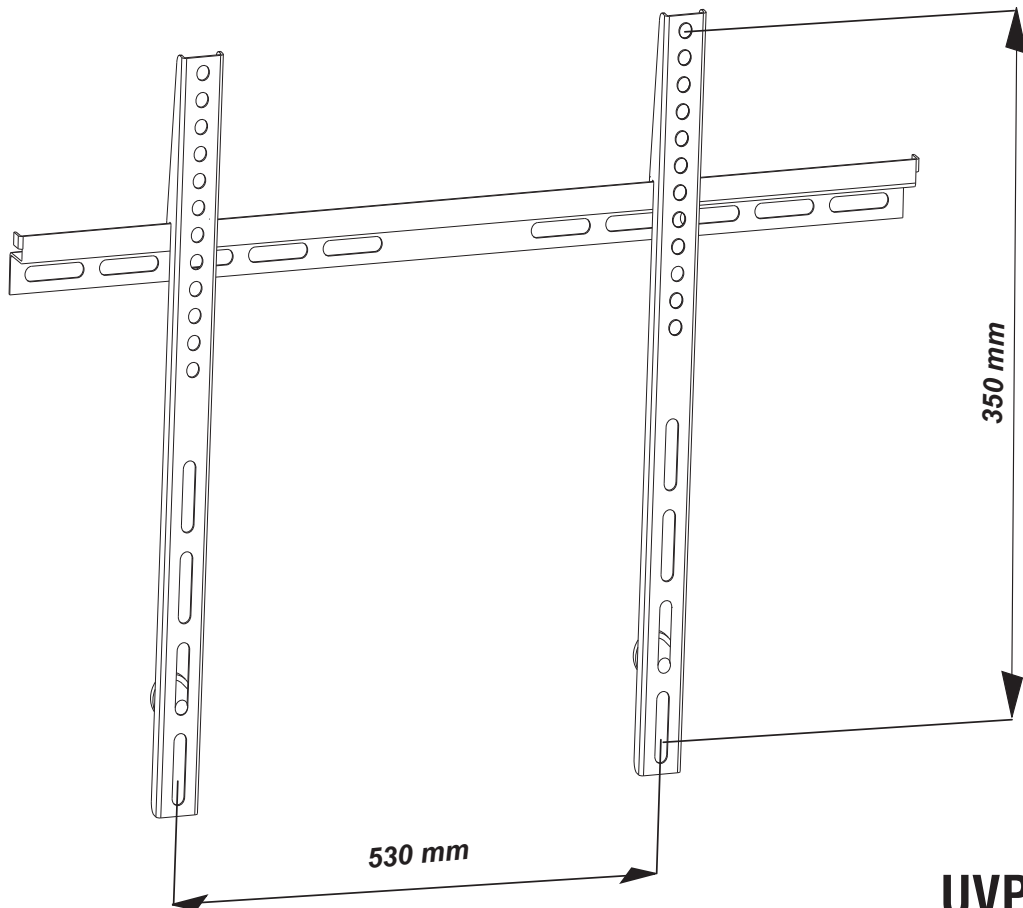

BASIC MOUNT M

Universal-Wandhalterung

hochwertiger Wandhalter für alle Flachbildschirme

empfohlene TV-Größe: ca. 26 - 37 Zoll

unterstützte VESA-Standards: 75 x 75, 100 x 100,
200 x 100, 200 x 200, 400 x 200, 500 x 300

max. Belastbarkeit: 56 kg

Wandabstand: 40 mm

Material: stabiler Stahl mit schwarzem Oberflächenfinish

einfache Installation: Lift & Hook System

inkl. Montagematerial

UVP 20,90

unverbindliche Preisempfehlung in Euro inkl. 19% MwSt.

GOLDKABEL GmbH

Hedwig-Laudien-Ring 13

DE-67071 Ludwigshafen

Tel. +49 (0) 621 / 68 56 04 - 0

www.black-connect.com

Abmaße: 550 x 230 x 190 mm

Nettogewicht: 12,40 kg

Bruttogewicht: 13,40 kg

VPE: 12 Stück

Art.-Nr. 821032

4 260245 283934