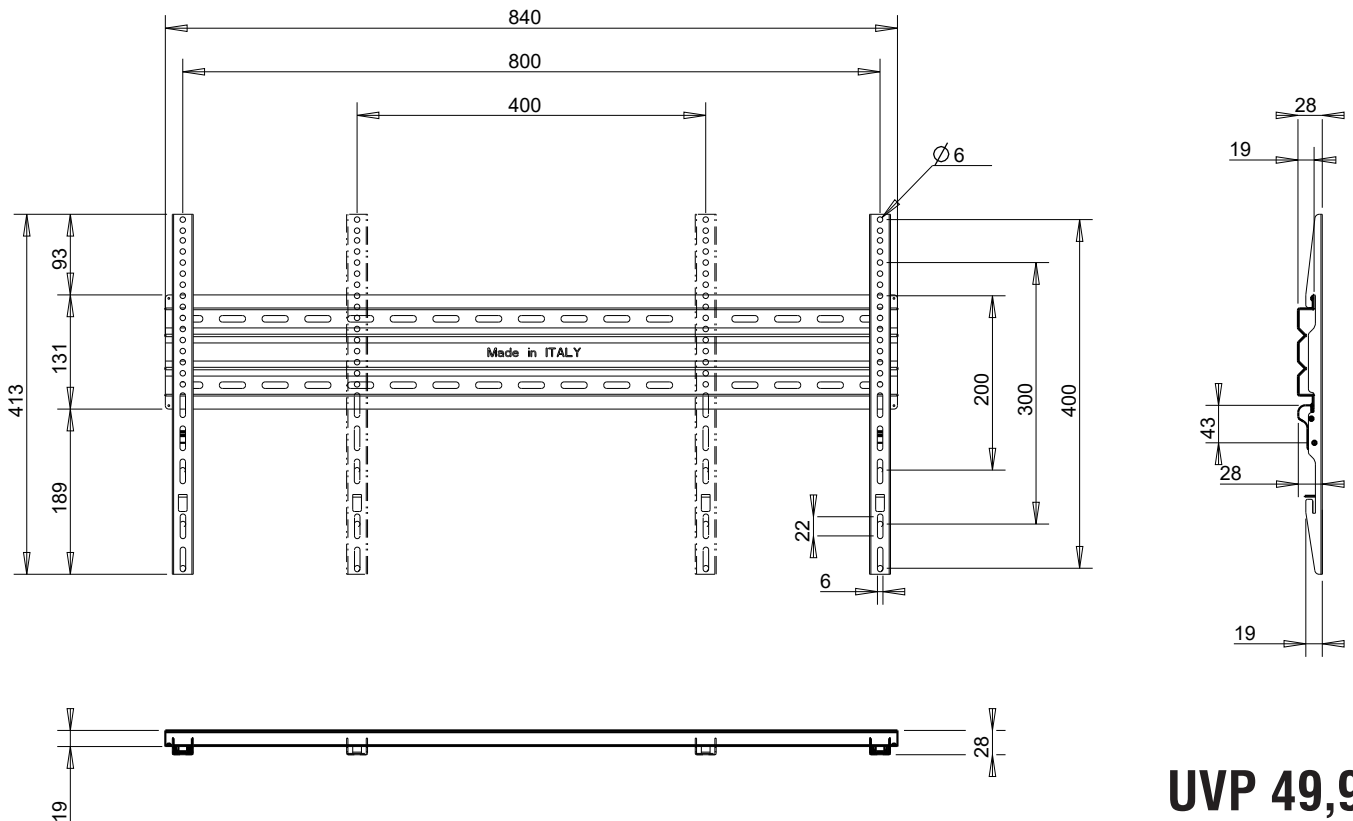

**„Click“
fix**