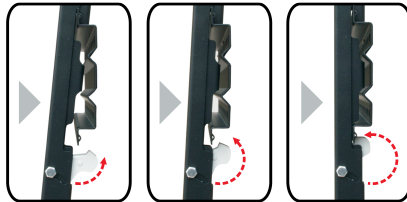

**„Click“
fix**

UVP 49,90

unverbindliche Preisempfehlung in Euro inkl. 19% MwSt.

GOLDKABEL GmbH

Hedwig-Laudien-Ring 13

DE-67071 Ludwigshafen

Tel. +49 (0) 621 / 68 56 04 - 0

www.black-connect.com

Abmaße: 900 x 240 x 180 mm

Nettogewicht: 10,30 kg

Bruttogewicht: 11,30 kg

VPE: 4 Stück