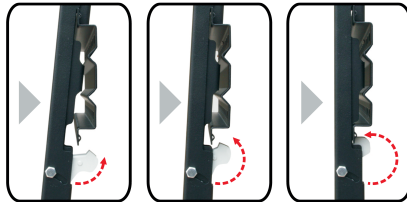

„Click“ fix

UVP 79,90

unverbindliche Preisempfehlung in Euro inkl. 19% MwSt.

GOLDKABEL GmbH

Hedwig-Laudien-Ring 13

DE-67071 Ludwigshafen

Tel. +49 (0) 621 / 68 56 04 - 0

www.black-connect.com

Abmaße: 900 x 240 x 180 mm

Nettogewicht: 13,10 kg

Bruttogewicht: 14,10 kg

VPE: 4 Stück