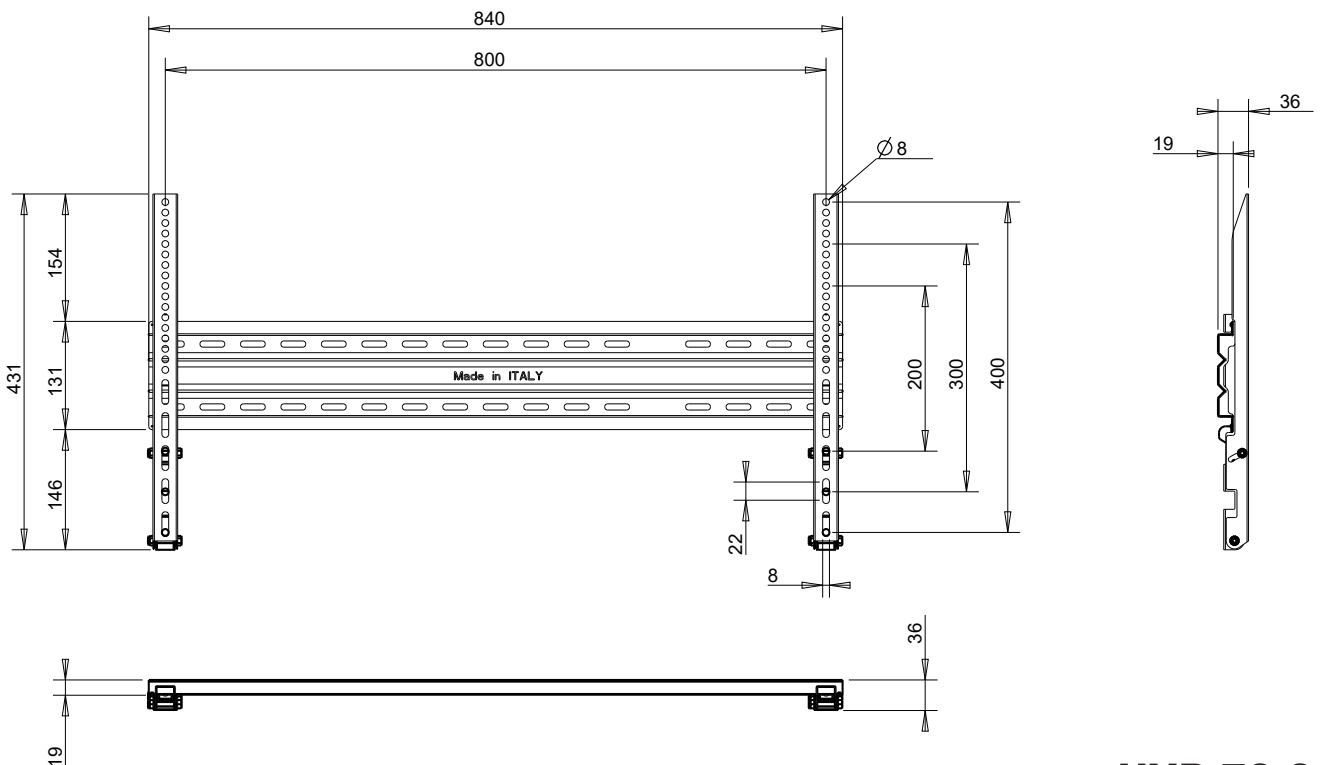

„Click“ fix