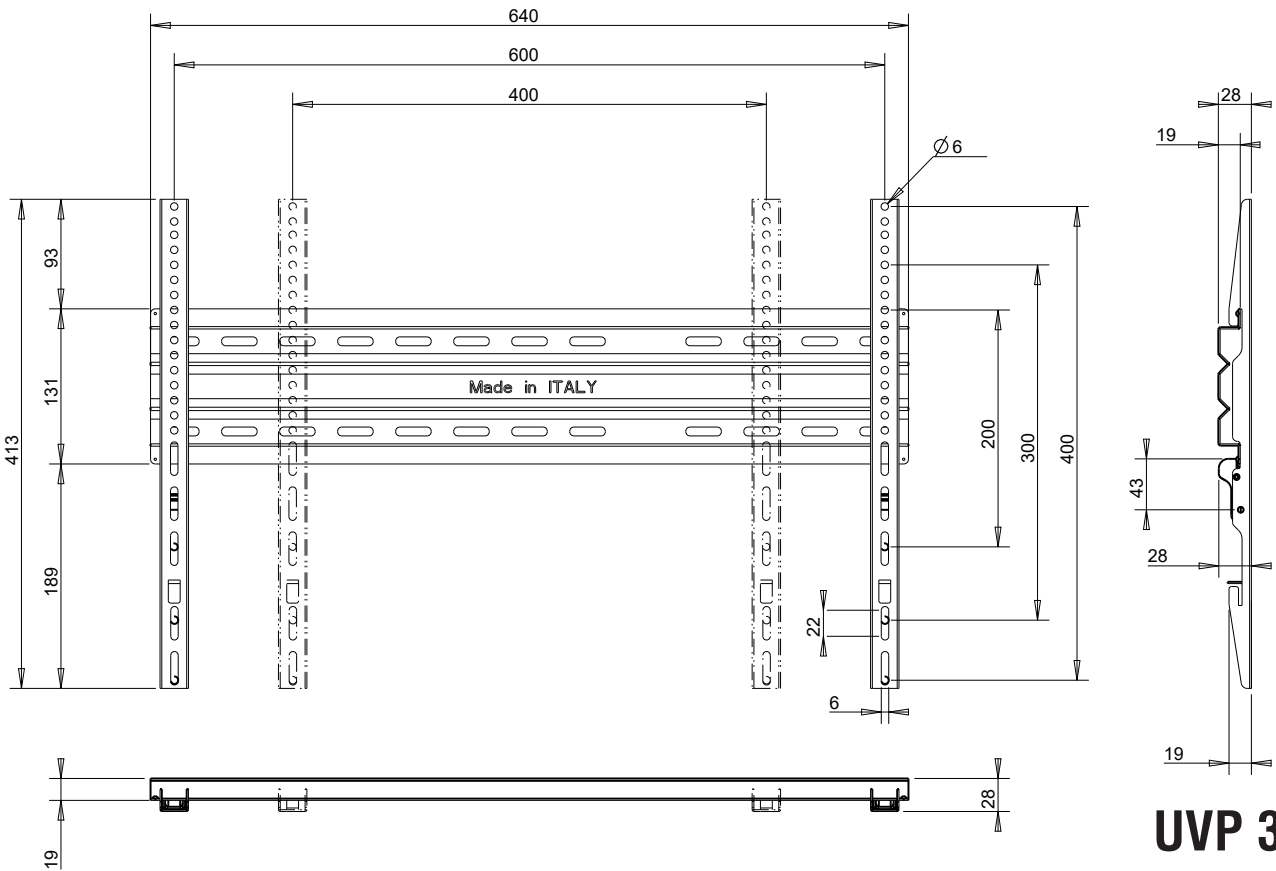

SLIM MOUNT 640

Universal-Wandhalterung

hochwertige Wandhalterung für alle Flachbildschirme

empfohlene TV-Größe: ca. 26 - 52 Zoll

max. VESA Standard: 600 x 400

max. Belastbarkeit: 50 kg

min. Wandabstand: 28 mm

„Click-Fix System“ für einfache Arretierung

inkl. Montagematerial

UVP 39,90

unverbindliche Preisempfehlung in Euro inkl. 19% MwSt.

GOLDKABEL GmbH

Hedwig-Laudien-Ring 13

DE-67071 Ludwigshafen

Tel. +49 (0) 621 / 68 56 04 - 0

www.black-connect.com

Abmaße: 670 x 270 x 180 mm

Nettogewicht: 10,70 kg

Bruttogewicht: 11,70 kg

VPE: 5 Stück

Art.-Nr. 823150

4 260245 286713