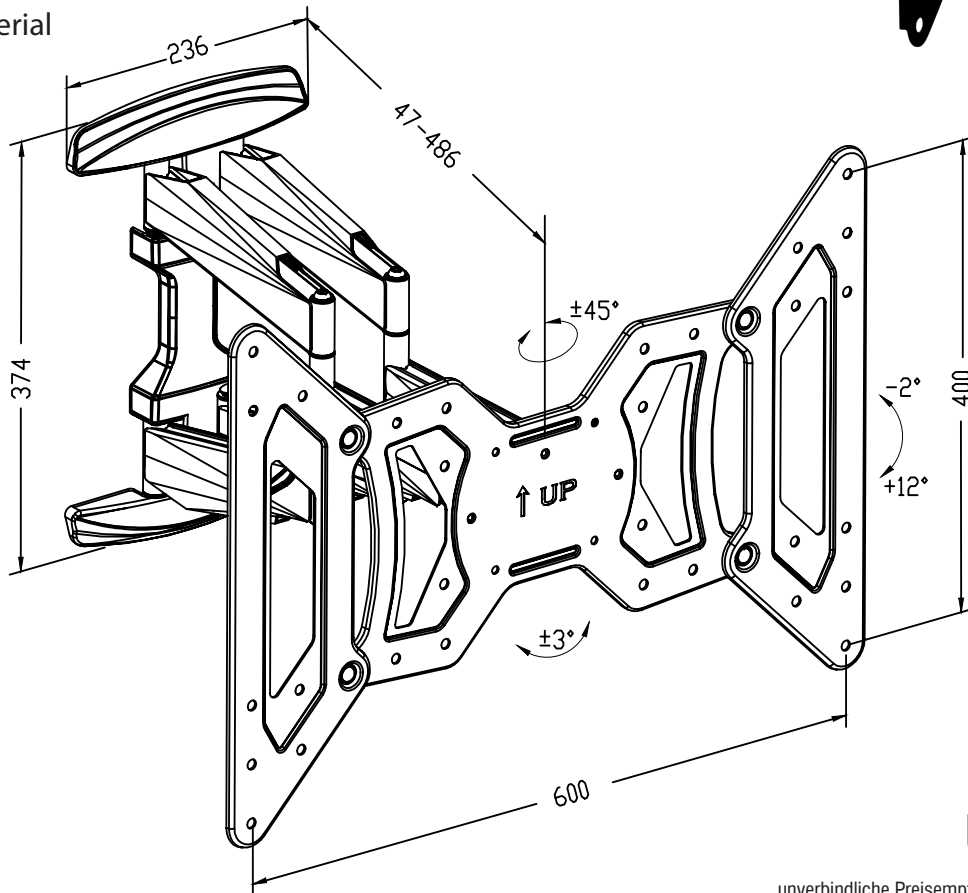

CANTILEVER XL 6445

Universal-Wandhalterung

hochwertiger Wandhalter für alle Flachbildschirme

empfohlene TV-Größe: ca. 32 - 65 Zoll

unterstützte VESA-Standards: max. 600 x 400

max. Belastbarkeit: 45 kg

min. Wandabstand: 47 mm

max. Wandabstand: 486 mm

Neige-Bereich: $-2^\circ / +12^\circ$

sehr stabile Konstruktion mit 6 Gelenken

Schwenkbereich: ca. 120°

horizontale Ausrichtung der Grundplatte: $\pm 3^\circ$

einfache Installation: Wandhalter komplett vormontiert

inkl. Montagematerial

UVP 199,00

unverbindliche Preisempfehlung in Euro inkl. 19% MwSt.

GOLDKABEL GmbH

Hedwig-Laudien-Ring 13

DE-67071 Ludwigshafen

Tel. +49 (0) 621 / 68 56 04 - 0

www.black-connect.com

Abmaße: 615 x 155 x 445 mm

Nettogewicht: 15,00 kg

Bruttogewicht: 16,00 kg

VPE: 2 Stück