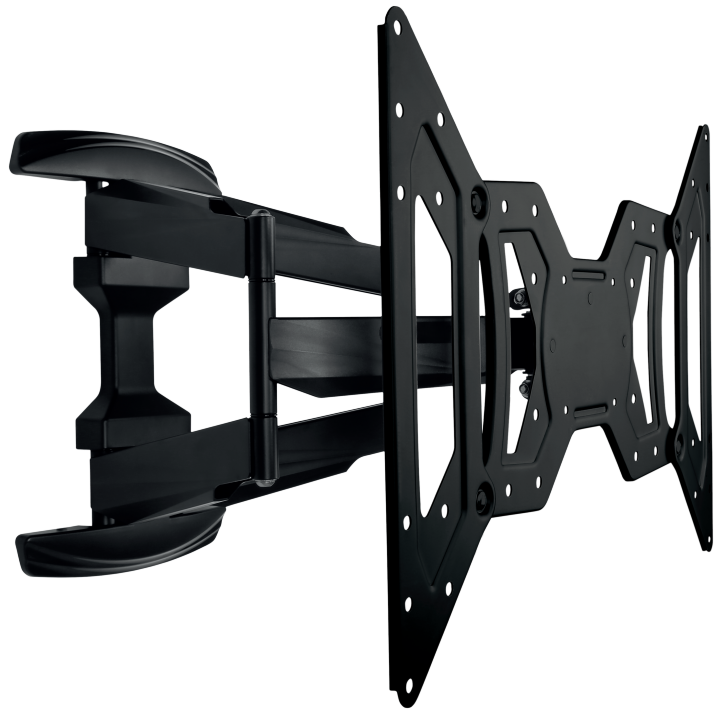

CANTILEVER XL 6445

Universal-Wandhalterung

hochwertiger Wandhalter für alle Flachbildschirme

empfohlene TV-Größe: ca. 32 - 65 Zoll

unterstützte VESA-Standards: max. 600 x 400

max. Belastbarkeit: 45 kg

min. Wandabstand: 47 mm

max. Wandabstand: 486 mm

Neige-Bereich: $-2^\circ / +12^\circ$

sehr stabile Konstruktion mit 6 Gelenken

Schwenkbereich: ca. 120°

horizontale Ausrichtung der Grundplatte: $\pm 3^\circ$

einfache Installation: Wandhalter komplett vormontiert

inkl. Montagematerial

UVP 199,00

unverbindliche Preisempfehlung in Euro inkl. 19% MwSt.

GOLDKABEL GmbH

Hedwig-Laudien-Ring 13

DE-67071 Ludwigshafen

Tel. +49 (0) 621 / 68 56 04 - 0

www.black-connect.com

Abmaße: 615 x 155 x 445 mm

Nettogewicht: 15,00 kg

Bruttogewicht: 16,00 kg

VPE: 2 Stück