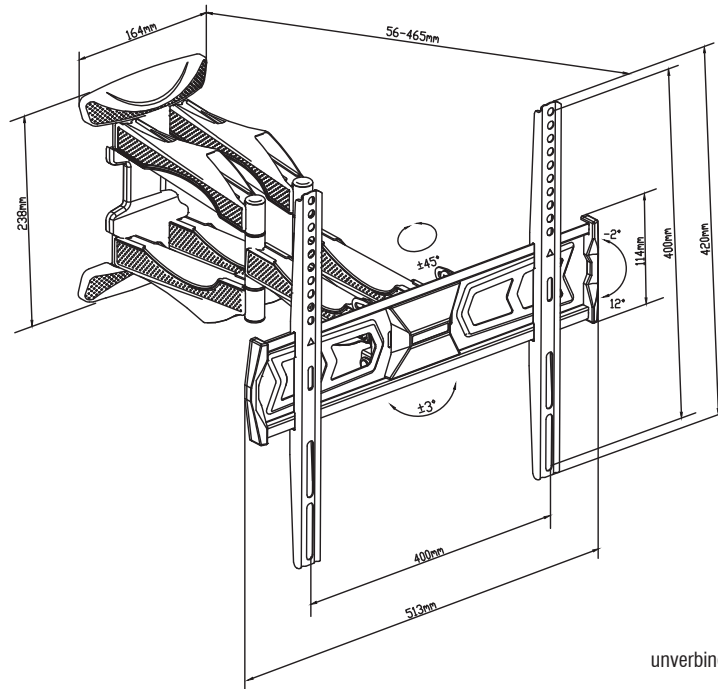

CANTILEVER L 4430

Universal-Wandhalterung

hochwertiger Wandhalter für alle Flachbildschirme

empfohlene TV-Größe: ca. 32 - 55 Zoll

max. VESA-Standard: 400 x 400

max. Belastbarkeit: 30 kg

min. Wandabstand: 56 mm

max. Wandabstand: 465 mm

Neige-Bereich: $-2^{\circ}/+12^{\circ}$

Schwenkbereich: ca. 90°

sehr stabiler Scherenmechanismus mit 6 Gelenken

horizontale Ausrichtung der Grundplatte: $\pm 3^{\circ}$

sichere Arretierung durch 2 Sicherungsschrauben an den Montageschienen

einfache Installation: Wandhalter ist komplett vormontiert

inkl. Montagematerial

UVP 139,00

unverbindliche Preisempfehlung in Euro inkl. 19% MwSt.

GOLDKABEL GmbH

Hedwig-Laudien-Ring 13

DE-67071 Ludwigshafen

Tel. +49 (0) 621 / 68 56 04 - 0

www.black-connect.com

Abmaße: 570 x 275 x 285 mm

Nettogewicht: 17,20 kg

Bruttogewicht: 18,00 kg

VPE: 4 Stück

Art.-Nr. 824072

4 260401 541014