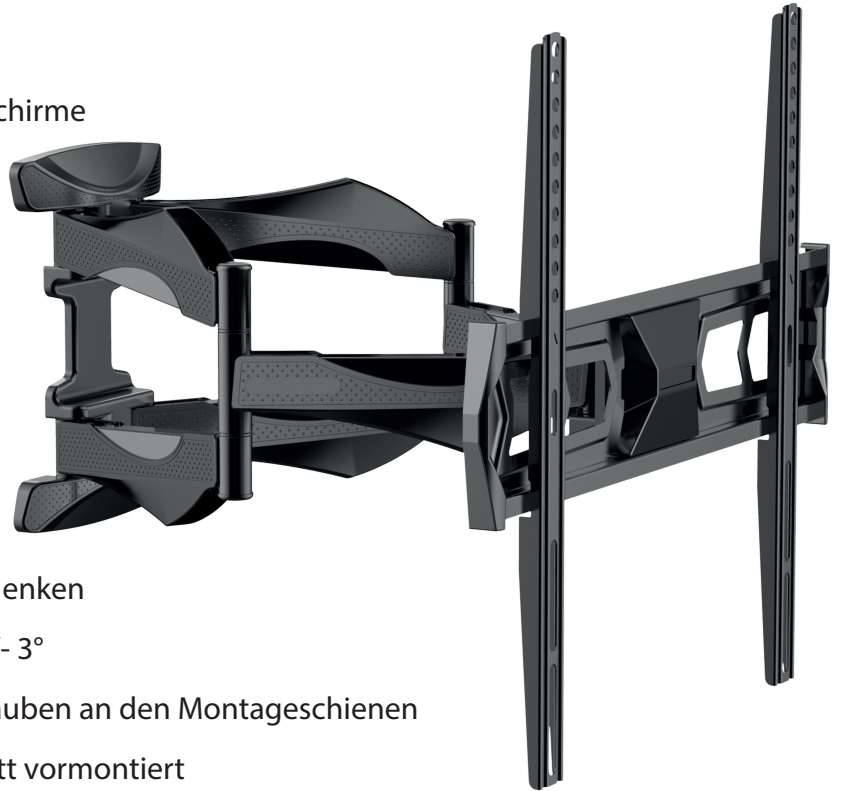

CANTILEVER L 4430

Universal-Wandhalterung

hochwertiger Wandhalter für alle Flachbildschirme

empfohlene TV-Größe: ca. 32 - 55 Zoll

max. VESA-Standard: 400 x 400

max. Belastbarkeit: 30 kg

min. Wandabstand: 56 mm

max. Wandabstand: 465 mm

Neige-Bereich: $-2^{\circ}/+12^{\circ}$

Schwenkbereich: ca. 90°

sehr stabiler Scherenmechanismus mit 6 Gelenken

horizontale Ausrichtung der Grundplatte: $\pm 3^{\circ}$

sichere Arretierung durch 2 Sicherungsschrauben an den Montageschienen

einfache Installation: Wandhalter ist komplett vormontiert

inkl. Montagematerial

UVP 139,00

unverbindliche Preisempfehlung in Euro inkl. 19% MwSt.

GOLDKABEL GmbH

Hedwig-Laudien-Ring 13

DE-67071 Ludwigshafen

Tel. +49 (0) 621 / 68 56 04 - 0

www.black-connect.com

Abmaße: 570 x 275 x 285 mm

Nettogewicht: 17,20 kg

Bruttogewicht: 18,00 kg

VPE: 4 Stück

Art.-Nr. 824072

4 260401 541014